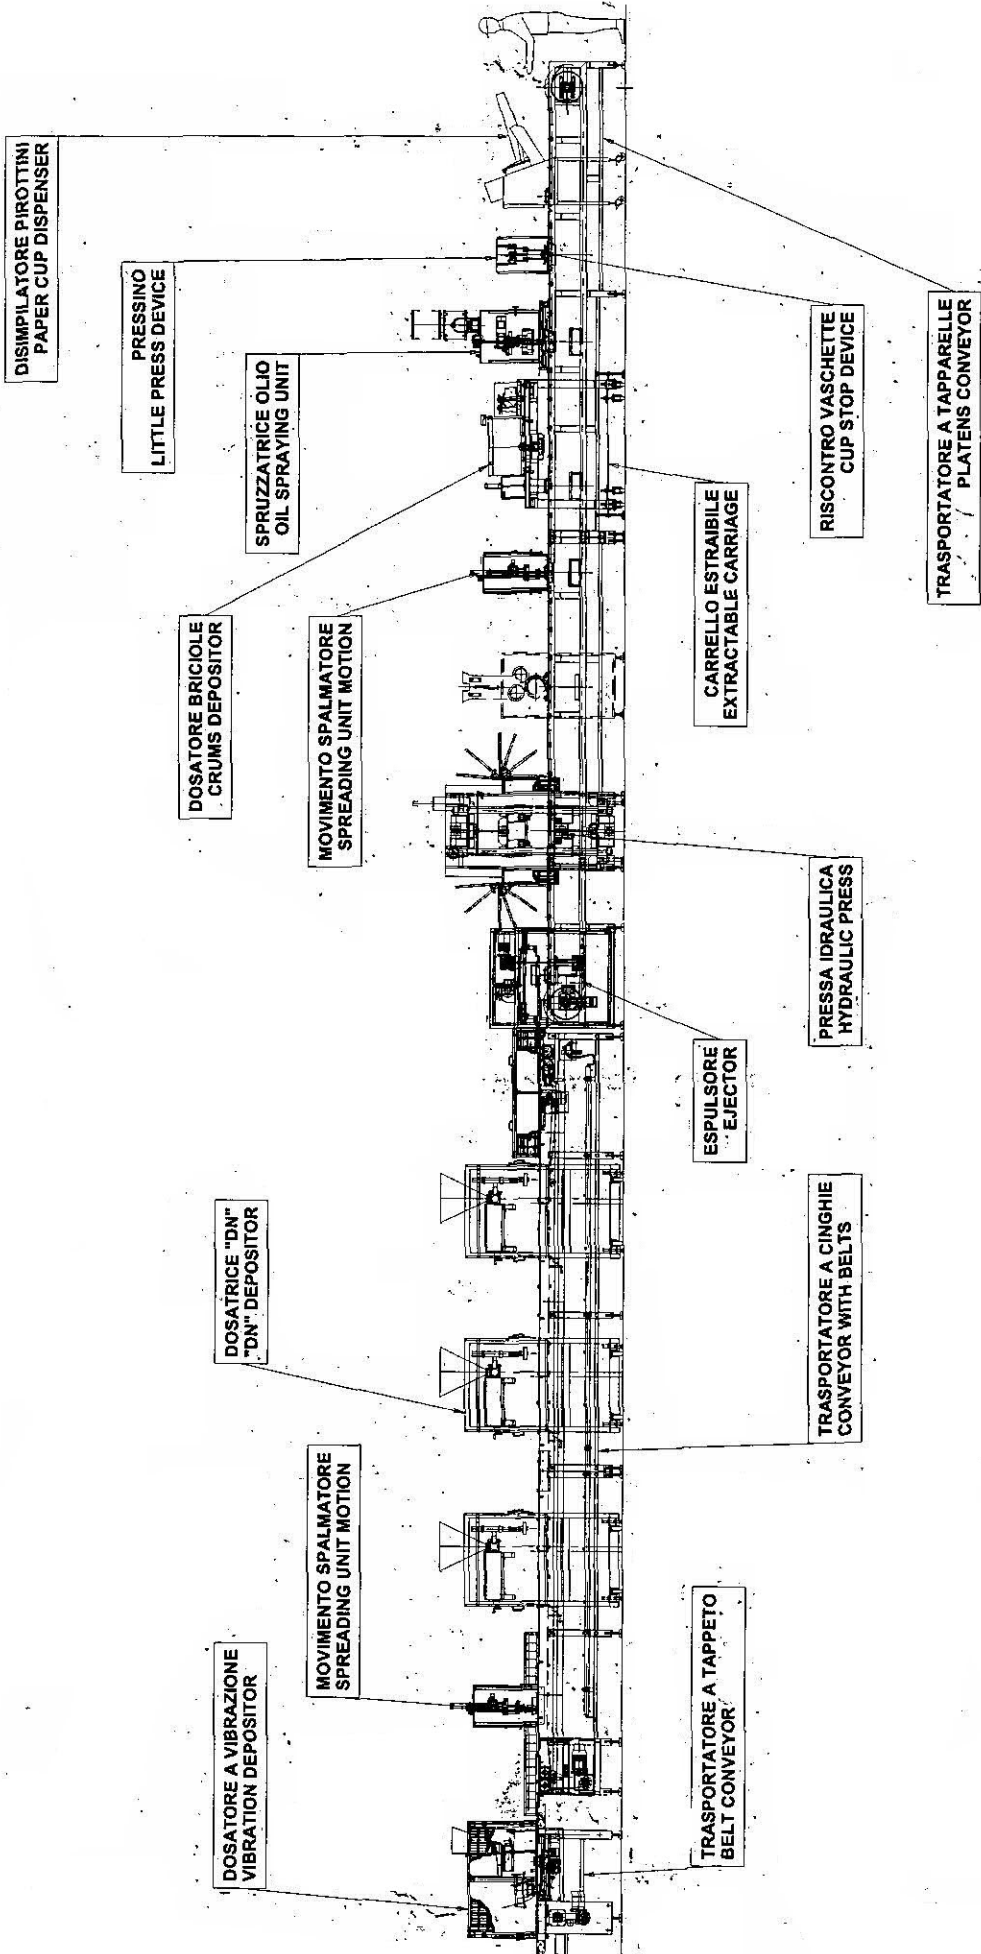

Titolo

LINEA CHEESE CAKES

Pievebelvicino (VI) - Italia
Tel. 0445-660222
FAX 0445-661534
FAX 0445-570289