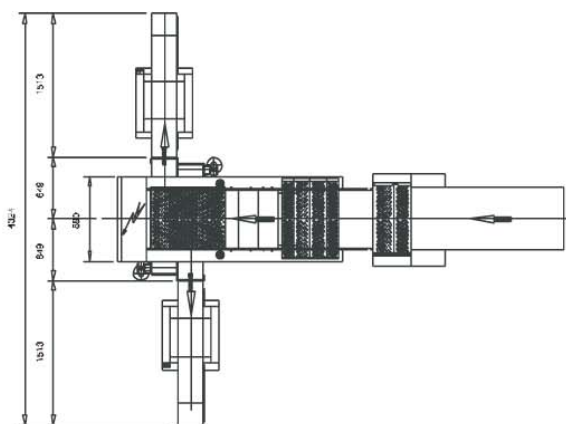

TK C. 12000
Potenza el.: 3,7 kw

TK C. 20000
Potenza el.: 4,2 kw

(Tutti i dati tecnici qui riportati possono essere variati dal costruttore mantenendo inalterata la funzionalità dell'impianto)

(All the above mentioned technical data can be modified accordingly without changing the functionality of the unit)