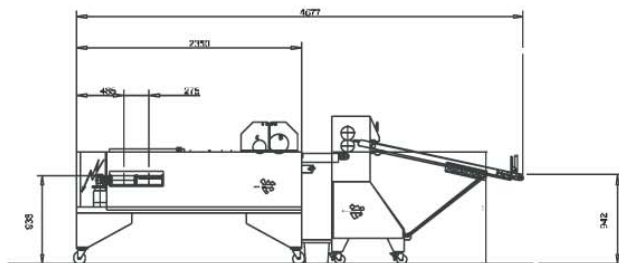

TK C. 12000
Potenza el.: 3,7 kw

TK C. 20000
Potenza el.: 4,2 kw

(Tutti i dati tecnici qui riportati possono essere variati dal costruttore mantenendo inalterata la funzionalità dell'impianto)

(All the above mentioned technical data can be modified accordingly without changing the functionality of the unit)