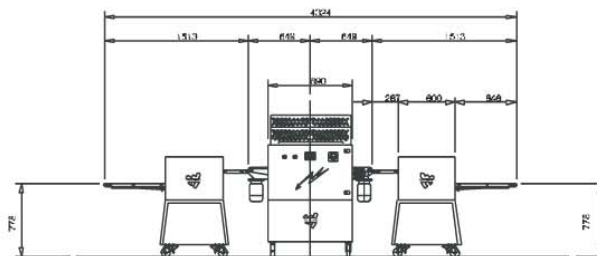

TK C. 12000
Potenza el.: 3,7 kw

TK C. 20000
Potenza el.: 4,2 kw

(Tutti i dati tecnici qui riportati possono essere variati dal costruttore mantenendo inalterata la funzionalità dell'impianto)

(All the above mentioned technical data can be modified accordingly without changing the functionality of the unit)